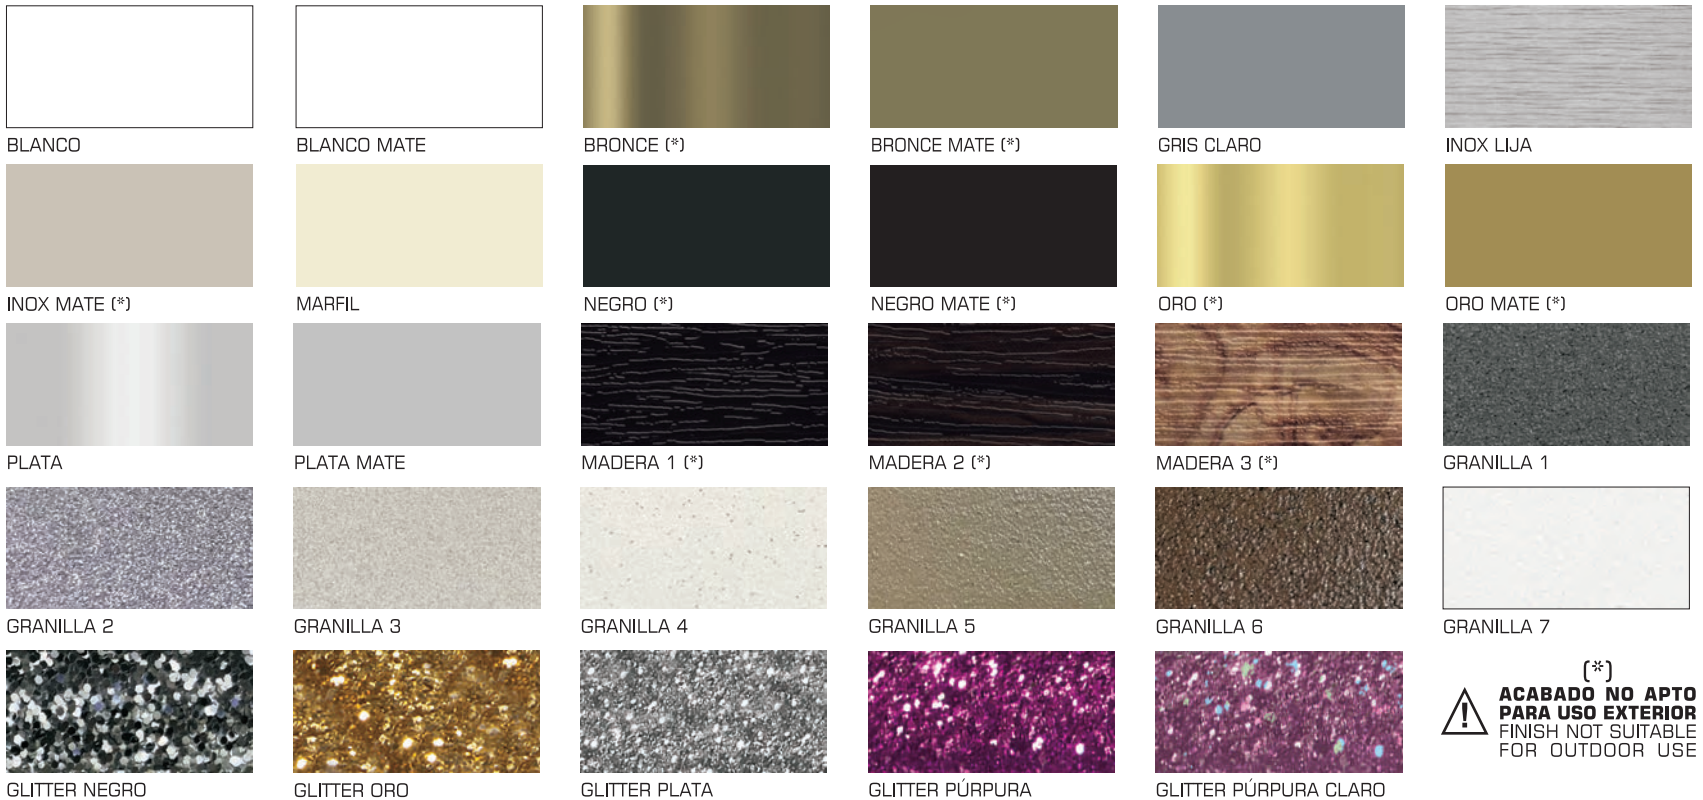

Piezas/Caja_Pieces/Box
125

Gama de colores / Range colours

Acero - Steel

Gama de colores / Range colours

Aluminio - Aluminium

Gama de colores / Range colours

PVC - PVC

Colores lisos perfil PVC (azulejo) / Plain colours profile PVC (tile)