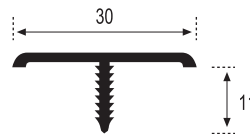

**Piezas/Caja
Pieces/Box**
50

**Longitud
Length**
2,50 m.l.

Acabado_Surface
Inox lija, Oro, Plata, Plata mate