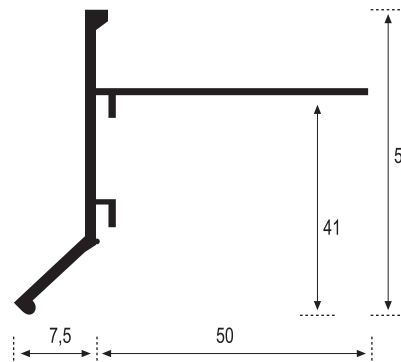

20

Longitud
Length

2,50 m.l.

PLATA MATE

Acabado_Surface

Ref. V-50

Plata mate

Vierteaguas 50