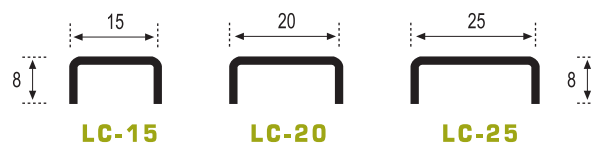

Acabado_Surface
EXTERIOR: Plata mate
INTERIOR: Inox brillo

Piezas/Caja_Piezas/Box	Long._Length
25	2,50 m.l.

PLATA MATE

INOX BRILLO

Listelo Cuadrado Damero

Acabado_Surface
Damero

Ref.	Piezas/Caja_Piezas/Box	Long._Length
LC-15	30	1,20 / 2,50 m.l.
LC-20	20	2,50 m.l.
LC-25	20	1,20 / 2,50 m.l.