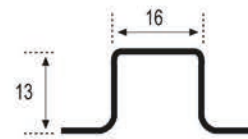

Listelo L-16

Piezas/Caja_Pieces/Box	Long._Length
40	2,50 m.l.

Acabado_Surface
Inox brillo, Inox mate