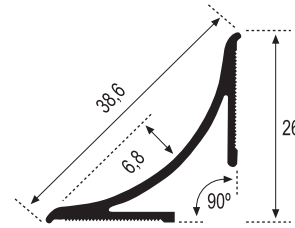

Aluminio - Aluminium

Escocia

Piezas/Caja
Pieces/Box

20

Longitud
Length

2,50 m.l.