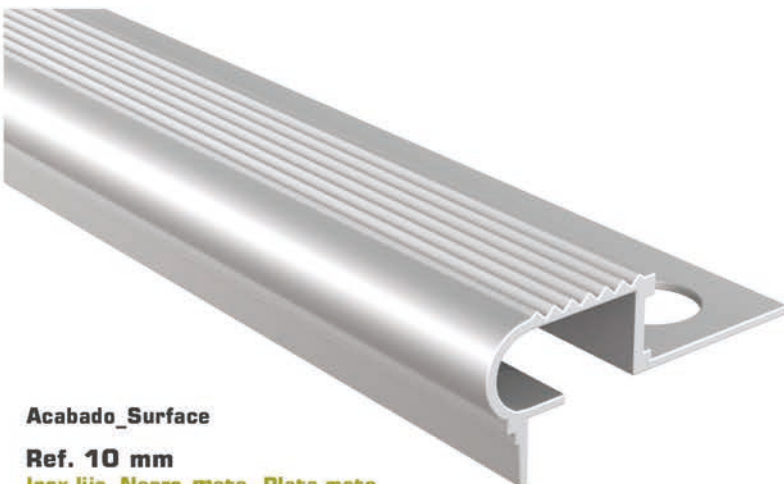

Peldaño Lux Ref. 10 / Ref. 13

Piezas/Caja_Pieces/Box	Long._Length
25	2,50 m.l.

Acabado_Surface

Ref. 10 mm
Inox lija, Negro mate, Plata mate
Ref. 13 mm
Inox lija, Negro mate, Plata mate