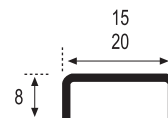

Piezas/Caja_Pieces/Box	Long._Length
LC-15 40	2,50 m.l.
LC-20 30	2,50 m.l.

Acabado_Surface

Inox brillo