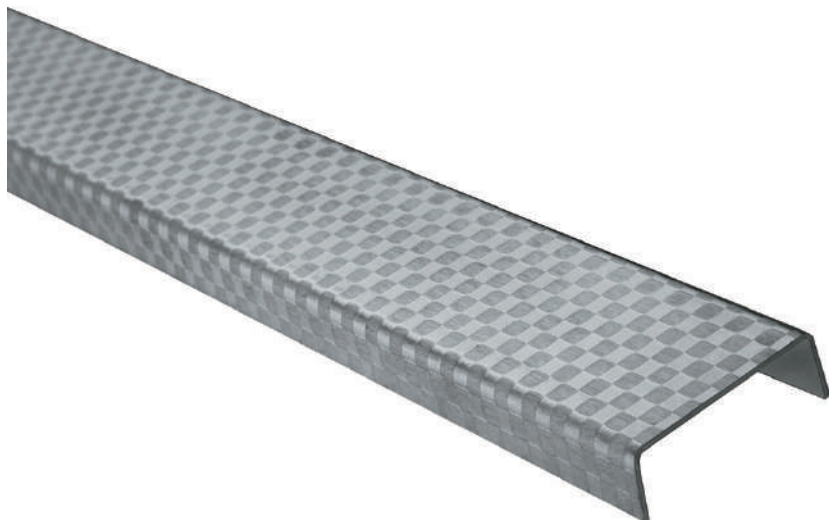

Acabado_Surface
EXTERIOR: Plata mate
INTERIOR: Inox brillo

Piezas/Caja_Piezas/Box	Long._Length
25	2,50 m.l.

PLATA MATE

INOX BRILLO

Listelo Cuadrado Damero

Acabado_Surface
Damero

Ref.	Piezas/Caja_Piezas/Box	Long._Length
LC-15	30	1,20 / 2,50 m.l.
LC-20	20	2,50 m.l.
LC-25	20	1,20 / 2,50 m.l.