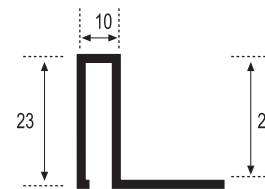

Piezas/Caja
Pieces/Box
50

Longitud
Length
2,60 m.l.