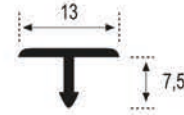

Base Listelo

**Piezas/Caja
Pieces/Box**
50

**Longitud
Length**
2,50 m.l.

Acabado_Surface
Natural

Listelos LD-13

Piezas/Caja
Pieces/Box
50

Longitud
Length
2,50 m.l.

Acabado_Surface
Madera 1, Madera 2, Madera 3