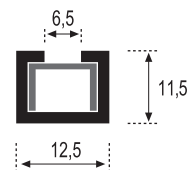

Acero - Steel

Listelo U-10 LUX

Acabado_Surface
EXTERIOR: Plata mate
INTERIOR: Inox brillo

Piezas/Caja_Piezas/Box	Long._Length
25	2,50 m.l.

Listelo Cuadrado Damero

Acabado_Surface
Damero

Ref.	Piezas/Caja_Piezas/Box	Long._Length
LC-15	30	1,20 / 2,50 m.l.
LC-20	20	2,50 m.l.
LC-25	20	1,20 / 2,50 m.l.

Listelo Cuadrado Rombo LC-15

Acabado_Surface
Rombo mate, Rombo brillo

Piezas/Caja_Piezas/Box	Long._Length
40	1,20 / 2,50 m.l.