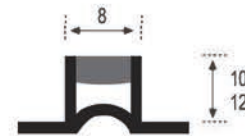

Piezas/Caja_Pieces/Box	Longitud_Length
50	2,50 m.l.

Acabado_Surface
Beige, Gris, Negro