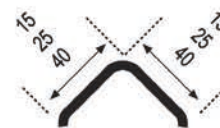

Aluminio - Aluminium

Perfil Flecha

Piezas/Caja
Pieces/Box
50

Longitud
Length
2,60 m.l.

Acabado_Surface
Blanco, Bronce, Oro, Plata, Plata mate

BLANCO

BRONCE

ORO

PLATA

PLATA MATE

Bisel

Piezas/Caja
Pieces/Box
50

Longitud
Length
2,60 m.l.

Acabado_Surface
Blanco, Plata, Plata mate

BLANCO

PLATA

PLATA MATE

Escuadra

Piezas/Caja
Pieces/Box
Ref. 15 / 25 **50**
Ref. 40 **20**

Longitud
Length
2,60 m.l.
2,60 m.l.

Acabado_Surface
Ref. 15 mm / Ref. 25 mm
Blanco, Blanco mate, Inox lija, Negro, Negro mate, Oro, Plata, Plata mate
Ref. 40 mm
Blanco, Blanco mate, Inox lija, Oro, Plata, Plata mate

BLANCO

BLANCO MATE

INOX LIJA

NEGRO

NEGRO MATE

ORO

PLATA

PLATA MATE