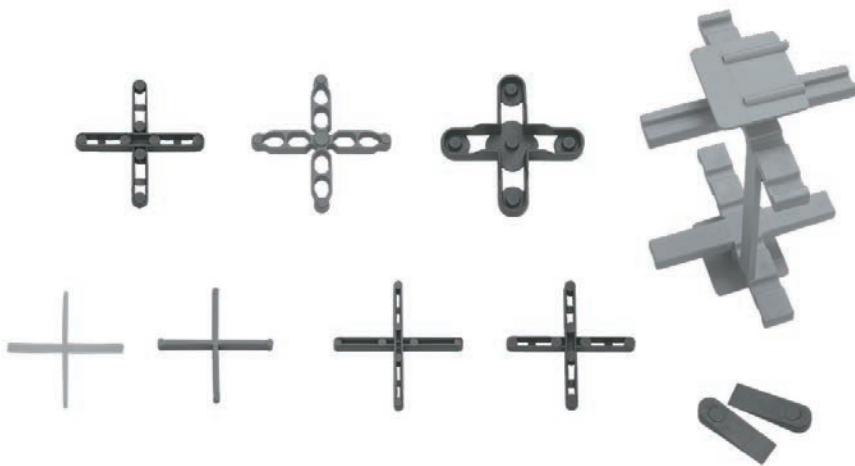

Cuñas

Tamaño_Size	Piezas/Bolsa_Pieces/Bag	Bolsas/Caja_Bags/Box
Estándar	300	100