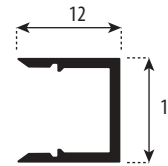

Listelo U-12 Led

Piezas/Caja_Pieces/Box
25

Long._Length
2,50 m.l.

PLATA MATE