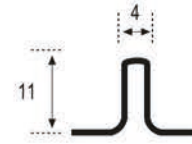

DAMERO

Listelo Cuadrado Rombo LC-15

Acabado_Surface
Rombo mate, Rombo brillo

Piezas/Caja_Piezas/Box	Long._Length
40	1,20 / 2,50 m.l.

ROMBO MATE

ROMBO BRILLO

Acero - Steel

Listelo L-04