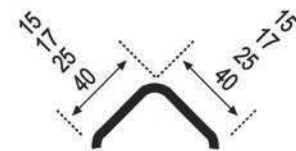

Escuadra

	Piezas/Caja_Pieces/Box	Long._Length
Ref. 15	40	2,60 m.l.
Ref. 17	15	2,60/3,200 m.l.
Ref. 25	20	2,60 m.l.
Ref. 40	10	2,60 m.l.

Acabado_Surface
Ref.15 / Ref. 25 / Ref. 40
Inox brillo, Inox lija
Ref.17
Inox Mate