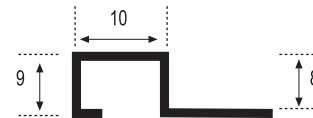

PLATA

PLATA MATE

Acabado_Surface
Blanco, Blanco mate, Negro, Bronce, Oro, Plata, Plata mate, Inox lija

Perfil y Listelo 8·10

Piezas/Caja
Pieces/Box
50

Longitud
Length
2,60 m.l.

BLANCO

BLANCO MATE