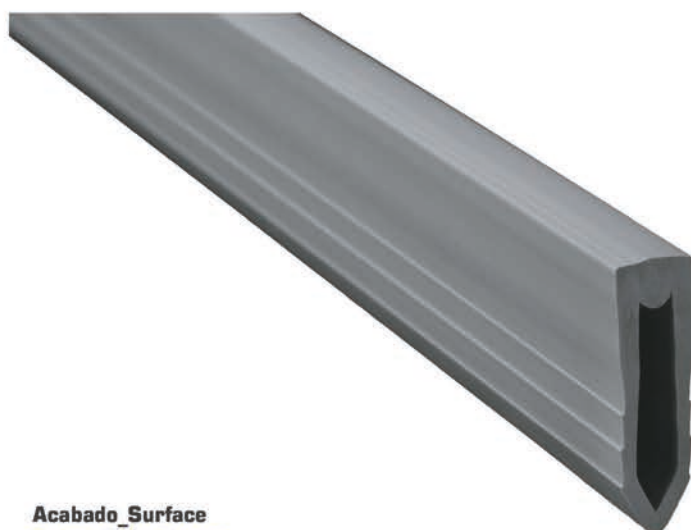

Acabado_Surface
Blanco

BLANCO
BBL

Piezas/Caja_Pieces/Box	Longitud_Length
50	2,50 m.l.

Acabado_Surface
Beige, Gris, Negro

BEIGE
BBE

GRIS
BGR

NEGRO
BNE

Piezas/Caja_Pieces/Box	Longitud_Length
50	2,50 m.l.