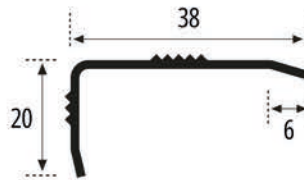

Long._Length

1,00 m.l.
2,50 m.l.

INOX LIJA

Peldaño Externo-40

Acabado_Surface
Inox lija, Bronce lija

Piezas/Caja_Pieces/Box

10

Long._Length