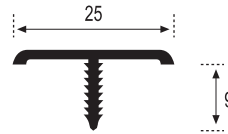

Aluminio - Aluminium

Listelos L-20

**Piezas/Caja
Pieces/Box**
50

**Longitud
Length**
2,50 m.l.

Acabado_Surface
Blanco, Blanco mate, Bronce, Inox lija,
Negro, Negro mate, Oro, Plata, Plata mate

Listelos L-25