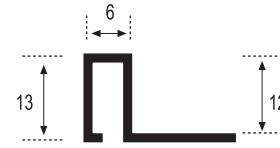

Piezas/Caja
Pieces/Box
50

Longitud
Length
2,60 m.l.

BLANCO

NEGRO

BRONCE

ORO

PLATA

PLATA MATE