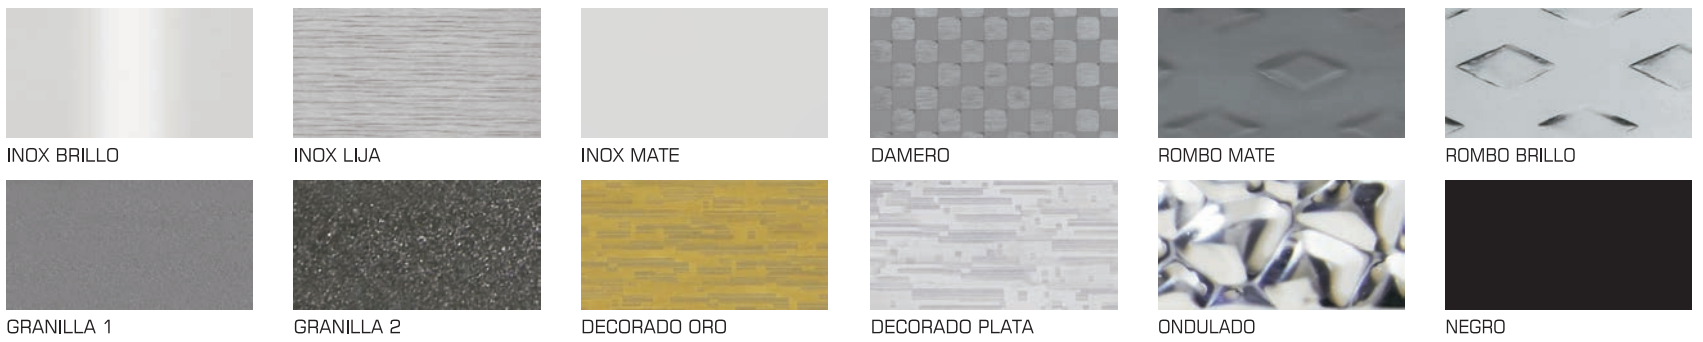

Gama de colores / Range colours

Acero - Steel