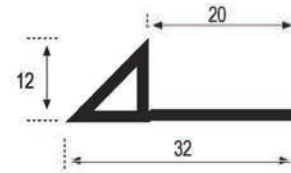

Bisel

Piezas/Caja
Pieces/Box
50

Longitud
Length
2,60 m.l.

Acabado_Surface
Blanco, Plata, Plata mate