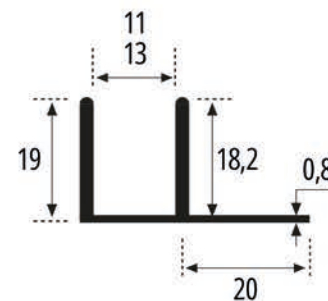

Perfil y Listelo Cuadrado Granilla

Ref.	h=12	a= 12	Piezas/Caja_Pieces/Box	Long_Length
12-C			15	2,60 m.l.

Acabado_Surface
Granilla 1 y Granilla 2

GRANILLA 1

GRANILLA 2

Perfil y Listelo Cuadrado Decorado

Ref.	h=12	a= 12	Piezas/Caja_Pieces/Box	Long_Length
12-C			15	2,60 m.l.

Acabado_Surface
Inox brillo

Ref.	Piezas/Caja Pieces/Box	Longitud Length
Ref. 11	10	2,50 m.l.
Ref. 13	10	2,50 m.l.

INOX BRILLO

Acero - Steel

Peldaño-14

Acabado_Surface
Inox lija

Piezas/Caja_Pieces/Box

20
10