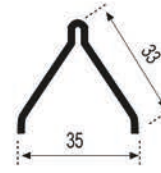

Acabado_Surface
Beige, Gris, Negro

BEIGE
BBE

GRIS
BGR

NEGRO
BNE

PVC - PVC

Guardavivo

Longitud_Length
2,50 / 2,60 / 2,80 / 3 m.l.

Piezas/Caja_Pieces/Box
100