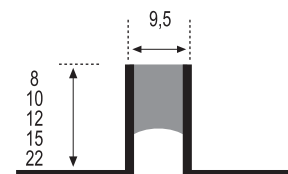

Junta dilatación aluminio

Piezas/Caja
Pieces/Box

10

Longitud
Length

2,50 m.l.

BEIGE
BBE

GRIS
BGR

NEGRO
BNE