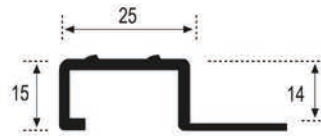

Acabado_Surface
Inox brillo

Ref.	Piezas/Caja Pieces/Box	Longitud Length
Ref. 11	10	2,50 m.l.
Ref. 13	10	2,50 m.l.

INOX BRILLO

Acero - Steel

Peldaño-14

Acabado_Surface
Inox lija

Piezas/Caja_Pieces/Box

20
10

Long._Length

1,00 m.l.
2,50 m.l.

INOX LIJA

Peldaño Externo-40

Acabado_Surface
Inox lija, Bronce lija

Piezas/Caja_Pieces/Box

10

Long._Length