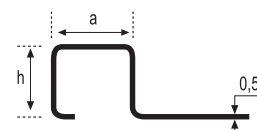

Acero - Steel

Perfil y Listelo Cuadrado Standard

Ref. 12-C
Inox Oro brillo, Inox Bronce brillo, Inox Brillo, Inox Lija, Inox Mate
Ref. 16-C
Inox Brillo, Inox Lija, Inox Mate

			Piezas/Caja_Piezas/Box	Long_Length
Ref. 12-C	h=12	a= 12	15	2,60 m.l.
Ref. 16-C	h=16	a= 16	10	2,60 m.l.

Basic

Acabado_Surface
Ref. 08-C / 10-C / 14-C
Inox brillo, Inox lija, Inox mate

Ref. 12-C
Inox brillo, Inox lija, Inox mate, Negro

			Piezas/Caja_Piezas/Box	Long_Length
Ref. 08-C	h=8	a= 8	15	2,60 m.l.
Ref. 10-C	h=10	a= 10	15	2,60 m.l.
Ref. 12-C	h=12	a= 12	15	2,60 m.l.
Ref. 14-C	h=14	a= 14	15	2,60 m.l.

Probasic

Acabado_Surface
Inox brillo

			Piezas/Caja_Piezas/Box	Long_Length
Ref. 12-C	h=12	a= 12	15	2,60 m.l.

Piezas Especiales

Acabado_Surface
Inox brillo, Inox lija, Inox mate,

Esquina cuadrado