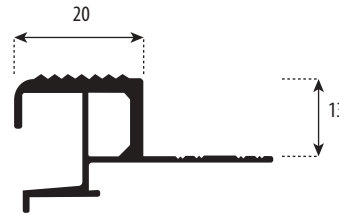

Piezas/Caja_Pieces/Box
20

Long._Length
2,50 m.l.

PLATA MATE

Acabado_Surface

Plata Mate

*Tiras leds no incluidas / Leds Strips not included

Listelo U-12 Led

Piezas/Caja_Pieces/Box
25