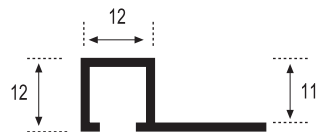

Perfil y Listelo Cuadrado Ref. 11-C / Granillas

Piezas/Caja_Pieces/Box
50

Long._Length
2,60 m.l.