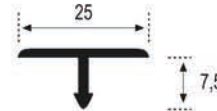

MADERA 1

MADERA 2

MADERA 3

Listelos LD-25

Piezas/Caja
Pieces/Box
50

Longitud
Length
2,50 m.l.

Acabado_Surface
Madera 1, Madera 2, Madera 3

MADERA 1