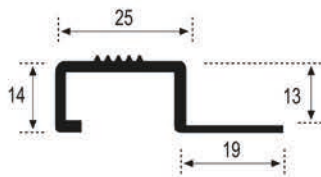

Long._Length

1,00 m.l.
2,50 m.l.

INOX LIJA

Peldaño Externo-40

Acabado_Surface
Inox lija, Bronce lija

Piezas/Caja_Pieces/Box

10

Long._Length

2,50 m.l.

INOX LIJA

BRONCE LIJA

Peldaño-13 LUX

Acabado_Surface
Inox lija

Piezas/Caja_Pieces/Box

10

Long._Length

2,50 m.l.

INOX LIJA

Aluminio - Aluminium

Aluminio - Aluminium

Perfil y Listelo Cuadrado Ref. 11-C / Ref. 13-C

Piezas/Caja_Pieces/Box
50

Long._Length
2,60 m.l.

Acabado_Surface