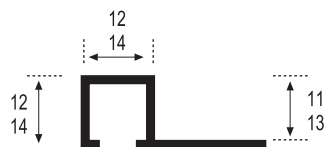

2,50 m.l.

INOX LIJA

Aluminio - Aluminium

Aluminio - Aluminium

Perfil y Listelo Cuadrado Ref. 11-C / Ref. 13-C

Piezas/Caja_Pieces/Box
50

Long._Length
2,60 m.l.

Acabado_Surface