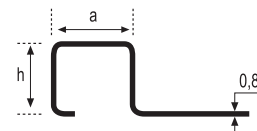

Acero - Steel

Perfil y Listelo Cuadrado Standard

Ref. 12-C
Inox Oro brillo, Inox Bronce brillo, Inox Brillo, Inox Lija, Inox Mate
Ref. 16-C
Inox Brillo, Inox Lija, Inox Mate

			Piezas/Caja_Piezas/Box	Long_Length
Ref. 12-C	h=12	a= 12	15	2,60 m.l.
Ref. 16-C	h=16	a= 16	10	2,60 m.l.