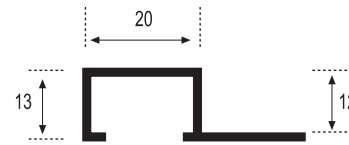

Piezas/Caja
Pieces/Box
50

Longitud
Length
2,60 m.l.