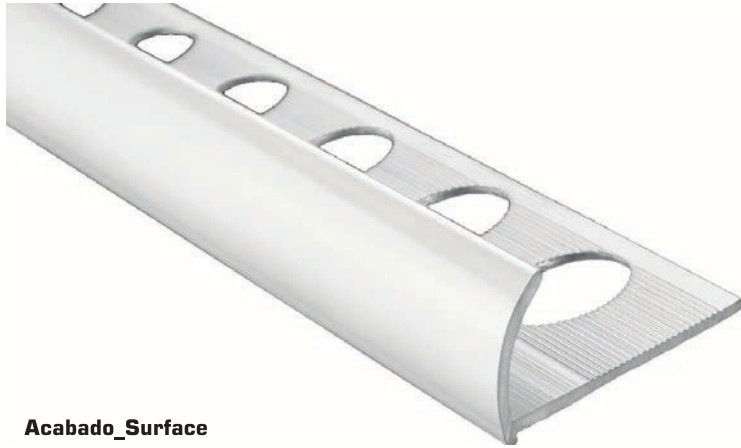

Aluminio - Aluminium

Perfil Classic

Piezas/Caja_Pieces/Box

50

Long_Length

2,60 m.l.