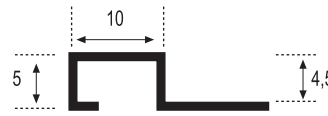

Piezas/Caja
Pieces/Box
50

Longitud
Length
2,60 m.l.

PLATA

PLATA MATE

Acabado_Surface
Plata, Plata mate

Perfil y Listelo 10·5

Piezas/Caja
Pieces/Box
50

Longitud
Length
2,60 m.l.