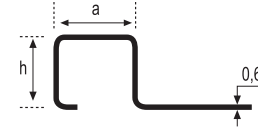

Acero - Steel

Perfil y Listelo Cuadrado Granilla

Ref.	h=12	a= 12	Piezas/Caja_Pieces/Box	Long_Length
12-C			15	2,60 m.l.

Acabado_Surface
Granilla 1 y Granilla 2