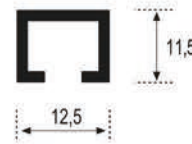

Listelo U-10