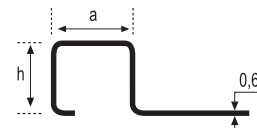

Acero - Steel

Perfil y Listelo Cuadrado Standard

Ref. 12-C
Inox Oro brillo, Inox Bronce brillo, Inox Brillo, Inox Lija, Inox Mate
Ref. 16-C
Inox Brillo, Inox Lija, Inox Mate

			Piezas/Caja_Piezas/Box	Long_Length
Ref. 12-C	h=12	a= 12	15	2,60 m.l.
Ref. 16-C	h=16	a= 16	10	2,60 m.l.

Basic

Acabado_Surface
Ref. 08-C / 10-C / 14-C
Inox brillo, Inox lija, Inox mate

Ref. 12-C
Inox brillo, Inox lija, Inox mate, Negro

			Piezas/Caja_Piezas/Box	Long_Length
Ref. 08-C	h=8	a= 8	15	2,60 m.l.
Ref. 10-C	h=10	a= 10	15	2,60 m.l.
Ref. 12-C	h=12	a= 12	15	2,60 m.l.
Ref. 14-C	h=14	a= 14	15	2,60 m.l.

Probasic

Acabado_Surface
Inox brillo

			Piezas/Caja_Piezas/Box	Long_Length
Ref. 12-C	h=12	a= 12	15	2,60 m.l.

Piezas Especiales

Acabado_Surface
Inox brillo, Inox lija, Inox mate,

Esquina cuadrado