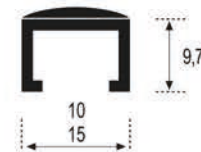

Piezas/Caja_Pieces/Box
50

Long._Length
2,50 m.l.

Acabado_Surface
Negro, Oro, Plata, Púrpura, Púrpura claro