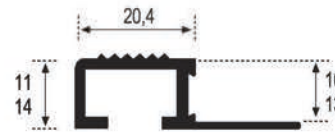

Peldaño Ref. 10 / Ref. 13