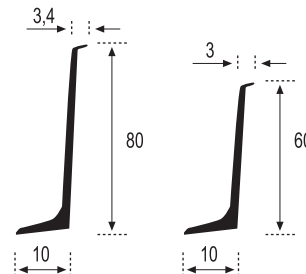

Rodapié Ref. 80 / Ref. 60

Piezas/Caja
Pieces/Box

20

Longitud
Length

2,50 m.l.