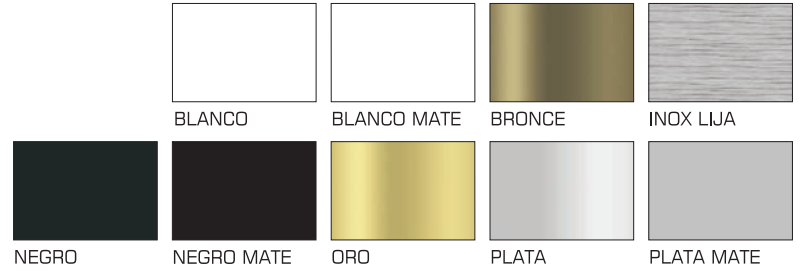

Longitud
Length
2,50 m.l.

Acabado_Surface
Blanco, Blanco mate, Bronce, Inox lija, Negro, Negro mate, Oro, Plata, Plata mate

Listelos L-15

Piezas/Caja
Pieces/Box
50

Longitud
Length
2,50 m.l.

Acabado_Surface
Inox Ija, Oro, Plata, Plata mate

Aluminio - Aluminium

Listelos L-20

**Piezas/Caja
Pieces/Box**
50

**Longitud
Length**
2,50 m.l.

Acabado_Surface
Blanco, Blanco mate, Bronce, Inox lija,
Negro, Negro mate, Oro, Plata, Plata mate

Listelos L-25

**Piezas/Caja
Pieces/Box**
50

**Longitud
Length**
2,50 m.l.

Acabado_Surface
Inox lija, Oro, Plata, Plata mate

Listelos L-30

**Piezas/Caja
Pieces/Box**
50

**Longitud
Length**
2,50 m.l.

Acabado_Surface
Inox lija, Oro, Plata, Plata mate