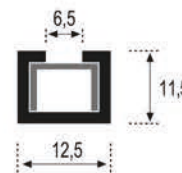

Acabado_Surface
Plata, Plata mate

Listelo U-10

Piezas/Caja_Pieces/Box | **Long_Length**
25 | 2,50 m.l.

Acabado_Surface
EXTERIOR: Plata mate | INTERIOR: Inox brillo

Listelo U-10 LUX

Piezas/Caja_Pieces/Box | **Long_Length**
25 | 2,50 m.l.

Acabado_Surface
Bronce, Negro, Oro, Plata, Plata mate

Listelo L-03

Piezas/Caja_Pieces/Box | **Long_Length**
50 | 2,50 m.l.

Aluminio - Aluminium

Listelos L-06

Piezas/Caja
Pieces/Box
50

Longitud
Length
2,50 m.l.