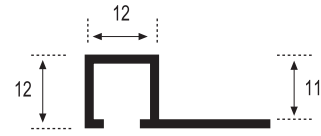

Piezas Especiales

Esquina cuadrado 11-C

Acabado_Surface

Granillas

Aluminio - Aluminium

Perfil y Listelo Cuadrado Ref. 11-C / Madera

Piezas/Caja_Pieces/Box
50

Long_Length
2,60 m.l.