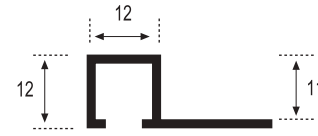

Aluminio - Aluminium

Perfil y Listelo Cuadrado Ref. 11-C / Madera