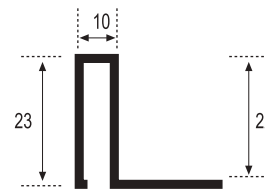

**Piezas/Caja
Pieces/Box**
50

**Longitud
Length**
2,60 m.l.