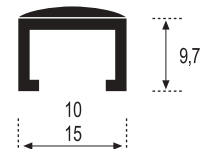

Piezas/Caja_Pieces/Box
50

Long_Length
2,50 m.l.

Acabado_Surface
Negro, Oro, Plata, Púrpura, Púrpura claro