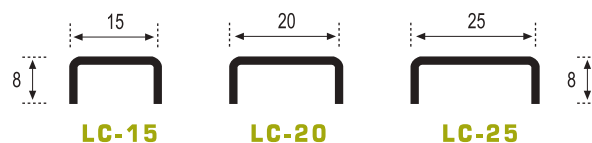

## Listelo U-10 LUX

**Acabado\_Surface**  
**EXTERIOR:** Plata mate  
**INTERIOR:** Inox brillo

Piezas/Caja_Piezas/Box	Long._Length
25	2,50 m.l.

PLATA MATE

INOX BRILLO

## Listelo Cuadrado Damero

**Acabado\_Surface**  
**Damero**

Ref.	Piezas/Caja_Piezas/Box	Long._Length
LC-15	30	1,20 / 2,50 m.l.
LC-20	20	2,50 m.l.
LC-25	20	1,20 / 2,50 m.l.

DAMERO