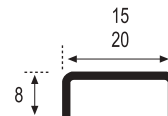

Piezas/Caja_Pieces/Box	Long._Length
LC-15 40	2,50 m.l.
LC-20 30	2,50 m.l.

Acabado_Surface

Inox brillo