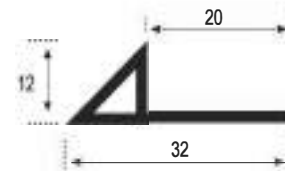

Bisel

**Piezas/Caja
Pieces/Box**
50

**Longitud
Length**
2,60 m.l.