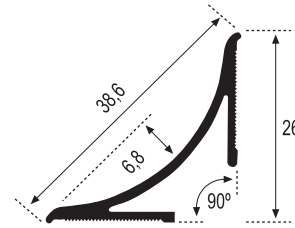

Aluminio - Aluminium

Escocia

Piezas/Caja
Pieces/Box

20

Longitud
Length

2,50 m.l.

BLANCO