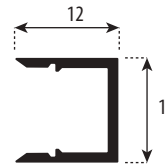

## Listelo U-12 Led

Piezas/Caja\_Pieces/Box  
25

Long.\_Length  
2,50 m.l.

PLATA MATE