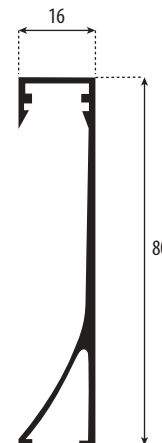

Rodapié 80 Led

Piezas/Caja_Pieces/Box
10

Long._Length
2,50 m.l.