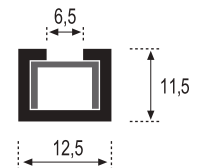

Piezas/Caja_Pieces/Box
25

Long_Length
2,50 m.l.

Acabado_Surface
EXTERIOR: Plata mate | INTERIOR: Inox brillo