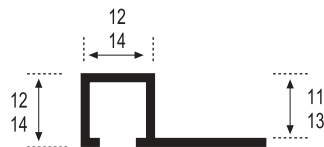

Perfil y Listelo Cuadrado Ref. 11-C / Ref. 13-C

Piezas/Caja_Pieces/Box
50

Long._Length
2,60 m.l.

Acabado_Surface

Ref. 11 mm.

Blanco, Blanco mate, Negro, Negro mate, Bronce, Oro, Plata, Plata mate, Inox mate, Inox lija

Ref. 13 mm.

Blanco, Blanco mate, Negro, Negro mate, Bronce, Oro, Plata, Plata mate, Inox lija