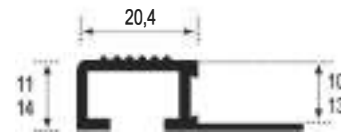

Aluminio - Aluminium

Peldaño Aludeco

Piezas/Caja_Piezas/Box
20 | Long._Length
2,50 m.l.

Acabado_Surface
Oro mate, Plata mate

Peldaño Ref. 10 / Ref. 13

Piezas/Caja_Piezas/Box
25 | Long._Length
2,50 m.l.

Acabado_Surface
Ref. 10 mm
Bronce mate, Inox lija, Negro mate, Oro mate, Plata mate
Ref. 13 mm
Bronce mate, Inox lija, Negro mate, Oro mate, Plata mate

Peldaño Desmontable

PVC

Base
Aluminio

Piezas/Caja_Piezas/Box
20 | Long._Length
2,50 m.l.

Acabado_Surface
Gris, Beige, Negro, Cuero