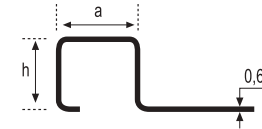

Acero - Steel

Perfil y Listelo Cuadrado Standard

Ref. 12-C
Inox Oro brillo, Inox Bronce brillo, Inox Brillo, Inox Lija, Inox Mate
Ref. 16-C
Inox Brillo, Inox Lija, Inox Mate

			Piezas/Caja_Piezas/Box	Long_Length
Ref. 12-C	h=12	a= 12	15	2,60 m.l.
Ref. 16-C	h=16	a= 16	10	2,60 m.l.

Basic

Acabado_Surface
Ref. 08-C / 10-C / 14-C
Inox brillo, Inox lija, Inox mate

Ref. 12-C
Inox brillo, Inox lija, Inox mate, Negro

			Piezas/Caja_Piezas/Box	Long_Length
Ref. 08-C	h=8	a= 8	15	2,60 m.l.
Ref. 10-C	h=10	a= 10	15	2,60 m.l.
Ref. 12-C	h=12	a= 12	15	2,60 m.l.
Ref. 14-C	h=14	a= 14	15	2,60 m.l.

Probasic

Acabado_Surface
Inox brillo

			Piezas/Caja_Piezas/Box	Long_Length
Ref. 12-C	h=12	a= 12	15	2,60 m.l.

Piezas Especiales

Acabado_Surface
Inox brillo, Inox lija, Inox mate,

Esquina cuadrado