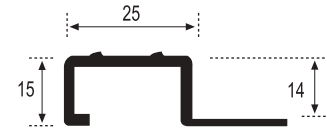

Peldaño-14