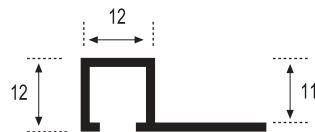

Perfil y Listelo Cuadrado Ref. 11-C / Granillas

Piezas/Caja_Pieces/Box
50

Long._Length
2,60 m.l.

Acabado_Surface

Granilla 1, Granilla 2, Granilla 3, Granilla 4, Granilla 5, Granilla 6, Granilla 7