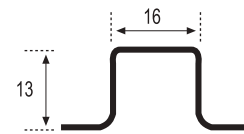

Listelo L-16

Piezas/Caja_Pieces/Box	Long._Length
40	2,50 m.l.

Acabado_Surface
Inox brillo, Inox mate