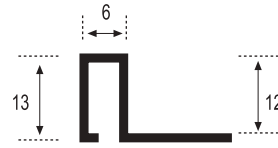

Aluminio - Aluminium

Perfil y Listelo 12·6

**Piezas/Caja
Pieces/Box**
50

**Longitud
Length**
2,60 m.l.