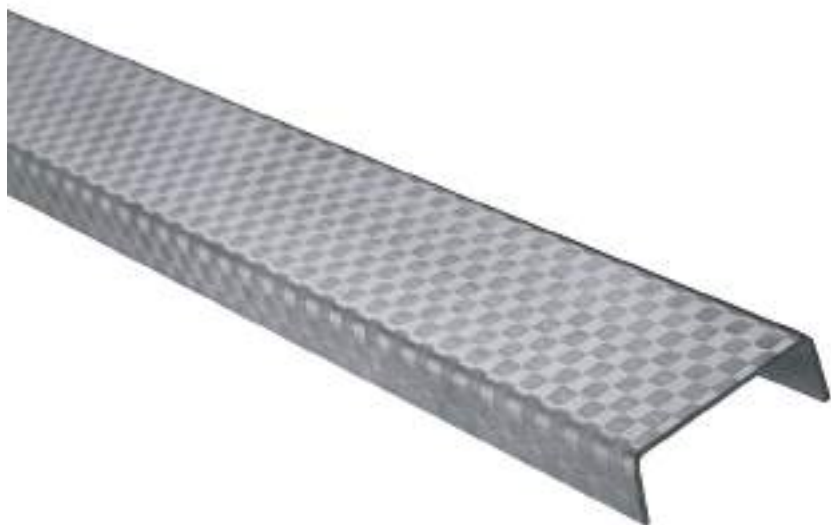

Listelo Cuadrado Damero

Acabado_Surface
Damero