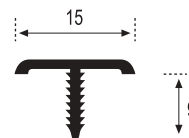

Piezas/Caja
Pieces/Box
50

Longitud
Length
2,50 m.l.

Acabado_Surface
Inox Ija, Oro, Plata, Plata mate