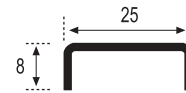

Acero - Steel

Listelo Cuadrado LC-20

Piezas/Caja_Pieces/Box	Long._Length
30	1,20 / 2,50 m.l.

Acabado_Surface

Inox brillo, Inox lija, Inox mate

Listelo Cuadrado LC-25

Piezas/Caja_Pieces/Box	Long._Length
25	1,20 / 2,50 m.l.

Acabado_Surface

Inox brillo, Inox lija, Inox mate

Listelo Ondulado LC-15 / LC-20

Piezas/Caja_Pieces/Box	Long._Length
LC-15 40	2,50 m.l.
LC-20 30	2,50 m.l.

Acabado_Surface

Inox brillo