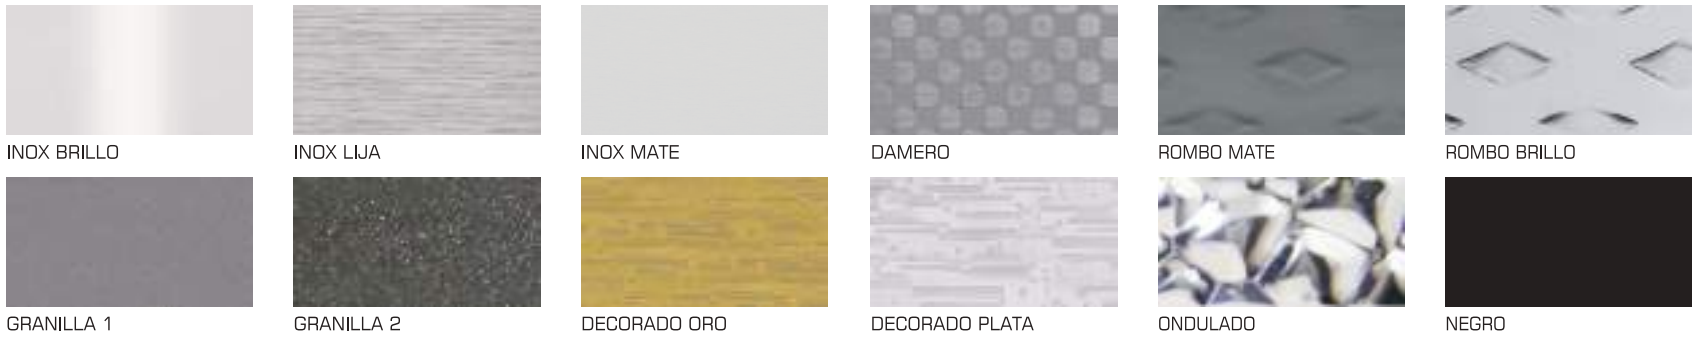

## Junquillo

**Longitud\_Length**  
2 m.l.

**Piezas/Caja\_Piezas/Box**  
125

Gama de colores / Range colours

# Acero - Steel

Gama de colores / Range colours