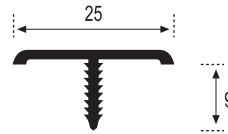

Piezas/Caja
Pieces/Box
50

Longitud
Length
2,50 m.l.

Acabado_Surface
Inox lija, Oro, Plata, Plata mate