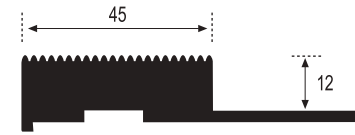

Madera-Wood

Peldaño Madera

Piezas/Caja
Pieces/Box

6

Longitud
Length

2,50 m.l.

Acabado_Surface
Wengué, Teka, Gris, Negro