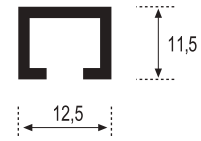

Aluminio - Aluminium

Listelo U-10

Piezas/Caja_Pieces/Box
25

Long_Length
2,50 m.l.

Acabado_Surface
Plata, Plata mate