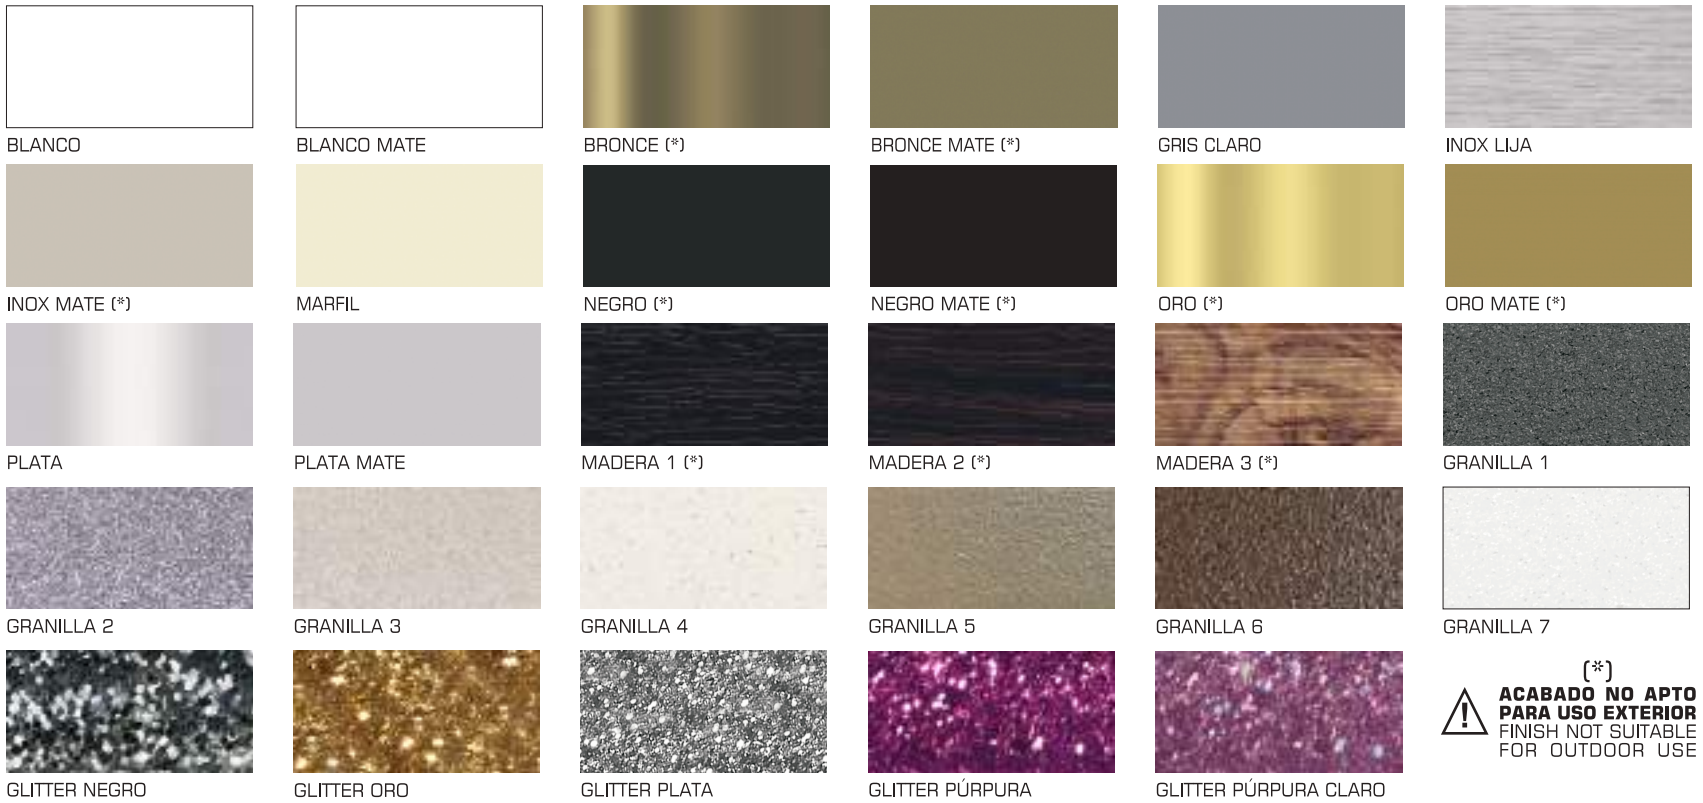

## Junquillo

**Longitud\_Length**  
2 m.l.

**Piezas/Caja\_Piezas/Box**  
125

Gama de colores / Range colours

# Acero - Steel

Gama de colores / Range colours

# Aluminio - Aluminium

Gama de colores / Range colours