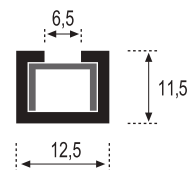

Acero - Steel

Listelo U-10 LUX

Acabado_Surface
EXTERIOR: Plata mate
INTERIOR: Inox brillo

Piezas/Caja_Piezas/Box	Long._Length
25	2,50 m.l.

Listelo Cuadrado Damero

Acabado_Surface
Damero

Ref.	Piezas/Caja_Piezas/Box	Long._Length
LC-15	30	1,20 / 2,50 m.l.
LC-20	20	2,50 m.l.
LC-25	20	1,20 / 2,50 m.l.

Listelo Cuadrado Rombo LC-15

Acabado_Surface
Rombo mate, Rombo brillo

Piezas/Caja_Piezas/Box	Long._Length
40	1,20 / 2,50 m.l.