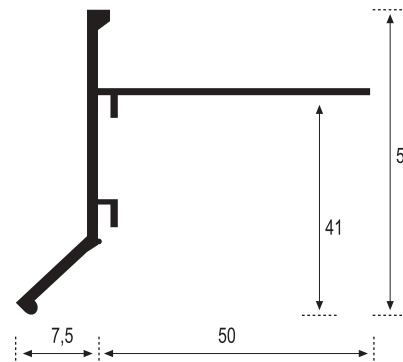

Piezas/Caja
Pieces/Box

10

Longitud
Length

2,50 m.l.

PLATA MATE