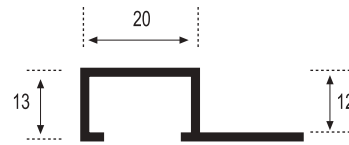

**Piezas/Caja
Pieces/Box**
50

**Longitud
Length**
2,60 m.l.