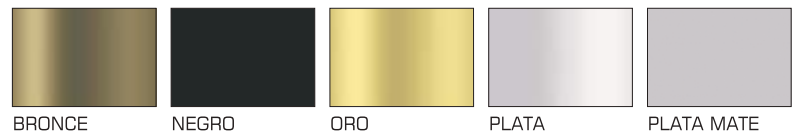

Piezas/Caja
Pieces/Box
50

Longitud
Length
2,50 m.l.

Acabado_Surface
Bronce, Negro, Oro, Plata, Plata mate

Listelos L-10