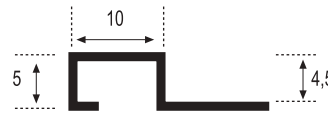

Piezas/Caja
Pieces/Box
50

Longitud
Length
2,60 m.l.